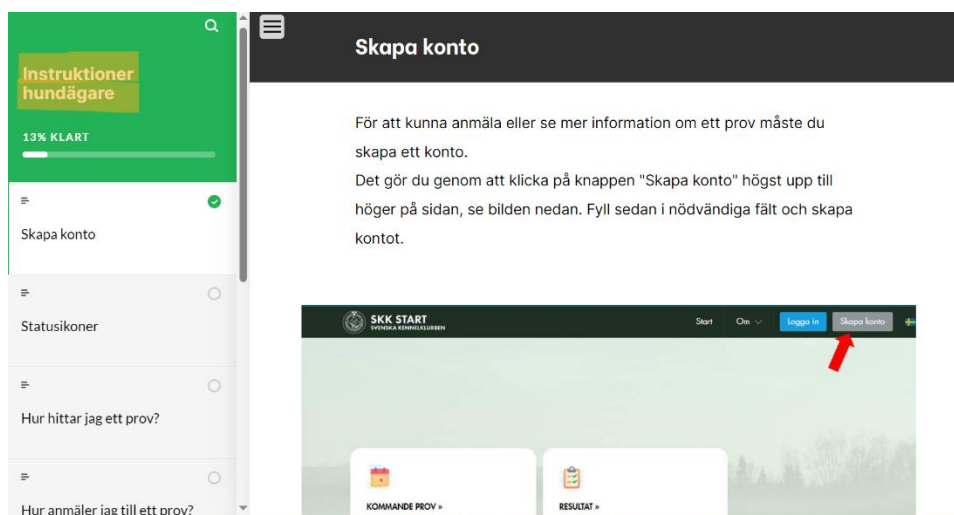

SKK START ersätter SSRK PROV

Från och med 2024 utgår SSRK prov och ersätts av SKK START vad gäller all provverksamhet, se länk: <https://skkstart.se/sv>

I SKK START finns bra support för både arrangör, domare och hundägare, se bild 1 nedan. Om ni väljer "Support Hundägare" kommer ni till en sida där ni sedan kan välja inom vilket område ni önskar support, se bild 2 nedan. Där finns all information om de olika funktionerna som finns tillgängliga.

OBS: Nu är det bara STRIPE – betalning som gäller (Obs!! Betala när ni anmäler så ni inte glömmet – då kommer ni inte med i lottningen)

Bild 1

Bild 2

LYCKA TILL!