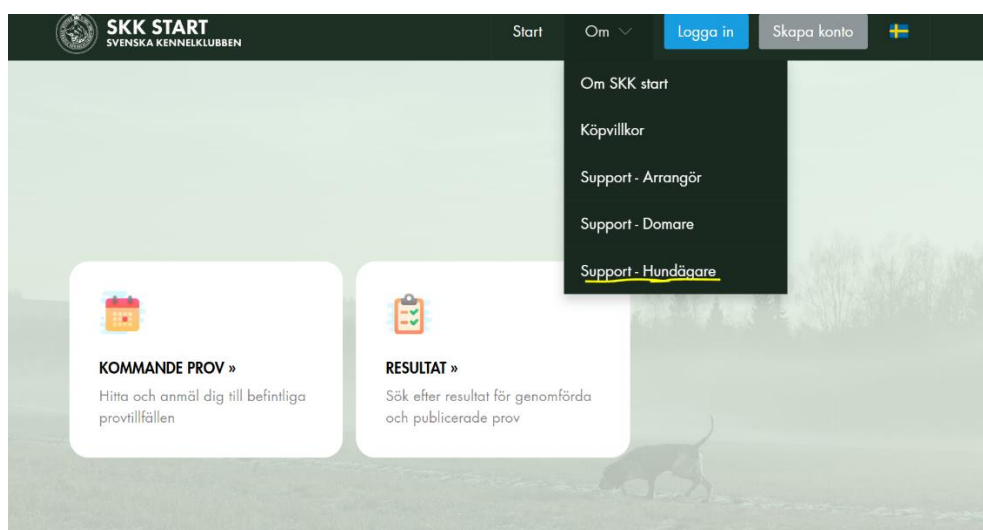

SKK START ersätter SSRK PROV

Från och med 2024 utgår SSRK prov och ersätts av SKK START vad gäller all provverksamhet, se länk: <https://skkstart.se/sv>

I SKK START finns bra support för både arrangör, domare och hundägare, se bild 1 nedan. Om ni väljer "Support Hundägare" kommer ni till en sida där ni sedan kan välja inom vilket område ni önskar support, se bild 2 nedan. Där finns all information om de olika funktionerna som finns tillgängliga.

OBS: Nu är det bara STRIPE – betalning som gäller (Obs!! Betala när ni anmäler så ni inte glömmet – då kommer ni inte med i lottningen)

Bild 1

Bild 2

LYCKA TILL!